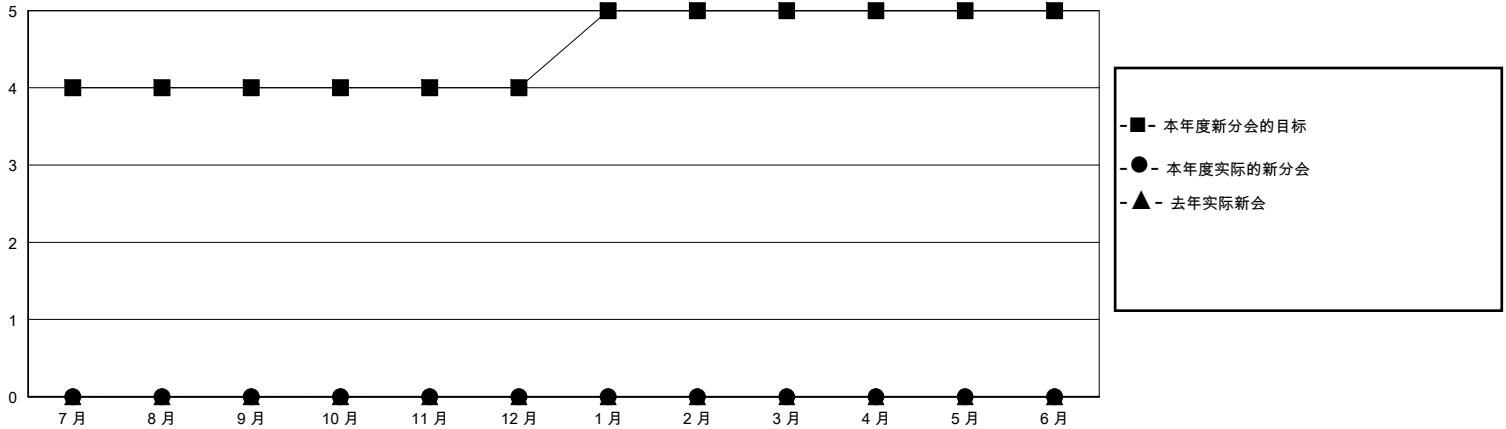

# MONTHLY MEMBERSHIP PROGRESS REPORT

District 393

Results as of: 12/31/2023

GMT:

地点 CHINA

GMT宪章区

分会			
成果 2023-2024			
季	新分会目标	新会	会员流失的分会
7月/8月/9月	4	0	0
10月/11月/12月	0	0	0
1月/2月/3月	1	0	0
4月/5月/6月	0	0	0

位会员@每位须缴			
成果 2023-2024			
季	会员净增长目标	实际会员增长数	实际退会会员 (包括转会)
7月/8月/9月	70	90	0
10月/11月/12月	70	47	9
1月/2月/3月	70	0	0
4月/5月/6月	50	0	0

目标与实际新会累积

目标和实际会员累积

已取消的分会: 0	37 CLUBS OF 49 增添1位或以上的新会员	<b>性别分布</b>	
		男	767 (58.95%)
<b>放弃的会员</b>		女	534 (41.05%)
过世	<a href="#">点击这里取得累计会员数据</a>	总计家庭单位会员数	
分会已取消			69
其他		支付减半会费的家庭会员	
总计			35