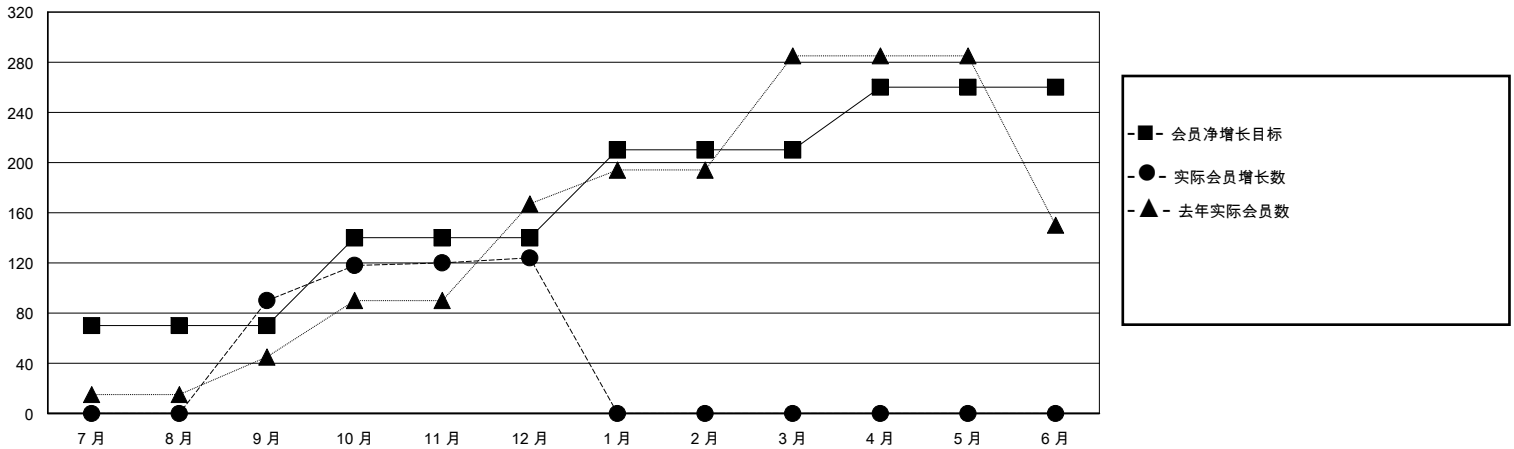

# MONTHLY MEMBERSHIP PROGRESS REPORT

District 393

Results as of: 12/31/2023

GMT:

地点 CHINA

GMT宪章区

分会			
成果 2023-2024			
季	新分会目标	新会	会员流失的分会
7月/8月/9月	4	0	0
10月/11月/12月	0	0	0
1月/2月/3月	1	0	0
4月/5月/6月	0	0	0

位会员@每位须缴			
成果 2023-2024			
季	会员净增长目标	实际会员增长数	实际退会会员 (包括转会)
7月/8月/9月	70	90	0
10月/11月/12月	70	47	9
1月/2月/3月	70	0	0
4月/5月/6月	50	0	0

目标与实际新会累积

目标和实际会员累积

已取消的分会: 0	37 CLUBS OF 49 增添1位或以上的新会员	<b>性别分布</b>	
		男	767 (58.95%)
<b>放弃的会员</b>		女	534 (41.05%)
过世	<a href="#">点击这里取得累计会员数据</a>	总计家庭单位会员数	
分会已取消			69
其他		支付减半会费的家庭会员	
总计			35